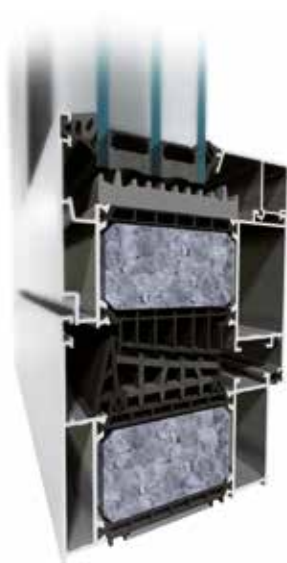

MB-104 Passive SI