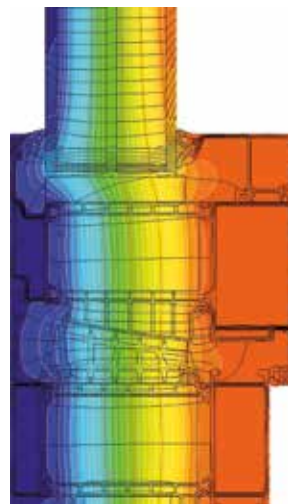

OKNA MB-104 Passive

MB-104 Passive Aero

MB-104 Passive SI

Izotermický průběh oknem
MB-104 Passive Aero

Orientační hodnoty U_w

SCHÉMA OKEN	ŘEZ A NEBO B	Prostup tepla U_w [W/m ² K]			
		Skelní rámeček Swisspacer ULTIMATE			
		4-sklo	3-sklo		
		$U_g=0,3$	$U_g=0,5$	$U_g=0,7$	
	MB-104 Passive SI	 K519013X	0,47	0,62	0,78
		 K519013X + K519104X	0,56	0,68	0,80
	MB-104 Passive AERO	 K819013X	0,45	0,60	0,75
		 K819013X + K819104X	0,52	0,64	0,76

* - Parametry jsou uvedeny pro referenční rozměry výrobků. S narůstajícími rozměry se jednotlivé vlastnosti mohou měnit.

** - U_w otváračové okno ve verzi Aero s rozměry 1230×1480 mm se sklem $U_g=0,5$ W/(m²K), U_d pro panelové dveře ve verzi Aero s rozměry 1230×2180 mm