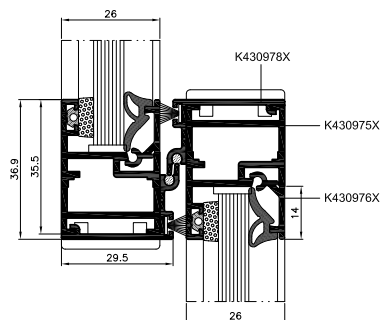

▪ *jednoduchá a subtilní konstrukce*

▪ *skrytý posuvný mechanismus*

řez oknem
v rámu systému MB-45

řez posuvným oknem
ve vodorovné rovině

řez posuvným oknem
ve svislé rovině

PARAMETRY A VÝHODY

- posuv ve svislém nebo vodorovném směru
- maximální hmotnost křídla 80 kg pro vodorovný posuv
- maximální hmotnost křídla 25,5 kg pro svislý posuv
- skrytý posuvný mechanismus
- tloušťka zasklení 4 - 10,5 mm