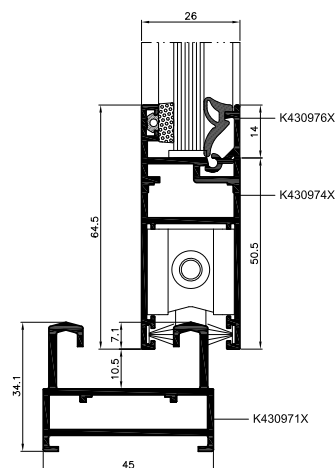

▪ *jednoduchá a subtilní konstrukce*

▪ *skrytý posuvný mechanismus*

řez oknem
v rámu systému MB-45

řez posuvným oknem
ve vodorovné rovině

řez posuvným oknem
ve svislé rovině

PARAMETRY A VÝHODY

- posuv ve svislém nebo vodorovném směru
- maximální hmotnost křídla 80 kg pro vodorovný posuv
- maximální hmotnost křídla 25,5 kg pro svislý posuv
- skrytý posuvný mechanismus
- tloušťka zasklení 4 - 10,5 mm