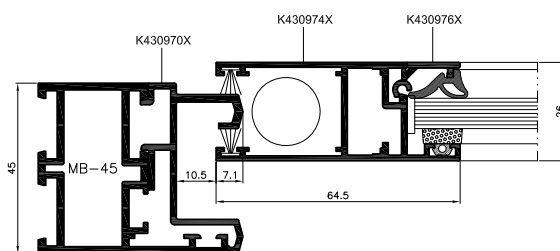

Posuvné výdejní okno **MB-SLIDER WINDOW**

MB-Slider Window je systém horizontálně nebo vertikálně posuvného okna. Jedná se o konstrukci bez tepelné izolace, její použití se tedy předpokládá především v interiéru nebo do sezónních objektů (nemocnice, banky, jídelny, rychlé občerstvení apod.)

▪ *jednoduchá a subtilní konstrukce*

▪ *skrytý posuvný mechanismus*

řez oknem
v rámu systému MB-45

řez posuvným oknem
ve vodorovné rovině

řez posuvným oknem
ve svislé rovině

PARAMETRY A VÝHODY

- posuv ve svislém nebo vodorovném směru
- maximální hmotnost křídla 80 kg pro vodorovný posuv
- maximální hmotnost křídla 25,5 kg pro svislý posuv
- skrytý posuvný mechanismus
- tloušťka zasklení 4 - 10,5 mm